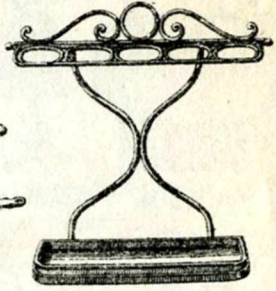

Balance

Toilette nouveau modèle.

Cafetière l'Excellente

Cafetière Viennoise
1. 2. 4. 6. 8 tasses.

Presse à Viande

ALLEZ FRÈRES, Rue S^t Martin, 1, PARIS

N°	Longueur	Largeur
1	25 ^m	18 ^m
2	32	22
3	37	27

Gril sans fumée