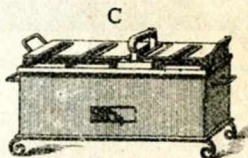

C
Fourneau à repasser
en tôle avec intérieur en fonte
2, 3, 4, 5 et 6 fers.