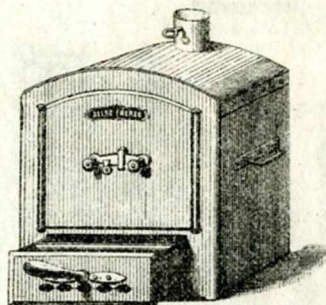

Egouttoir
à bouteilles
50, 100, 150, 200
et 300 places

Porte-fût avec ou sans levier

Fruitiier en bois, 6, 8 & 10 claires
Le même Fruitiier peut être demandé pliant avec monture en fer.

Porte-Bouteilles simple ou double,
ouvert ou fermé, peint ou galvanisé.
100, 150, 200, ou 300 places.

ALLEZ FRÈRES, Rue St Martin, 1, PARIS

B
Fourneau à repasser
en fonte avec pieds élevés
3, 4, 5 et 6 fers.

C
Fourneau à repasser
en tôle avec intérieur en fonte
2, 3, 4, 5 et 6 fers.

D
Fourneau de Tailleur
en fonte
2, 3 et 4 fers