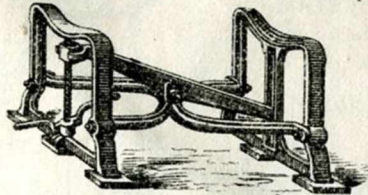

Cueille-Fruits

Cannelle à soutirer

Martinet de Cave à crochet

Hérisson tournant. Breveté s. m. p.
50 100 150 200 300 places.

Pince à
dégoudronner.

Panier à bouteilles

Fausset
hydraulique

Bouche bouteilles
pliant

Egouttoir
à bouteilles
50, 100, 150, 200
et 300 places

Porte-fût avec ou sans levier

Fruitiier en bois, 6, 8 & 10 claires
Le même Fruitiier peut être demandé pliant avec monture en fer.

Porte-Bouteilles simple ou double,
ouvert ou fermé, peint ou galvanisé.
100, 150, 200, ou 300 places.