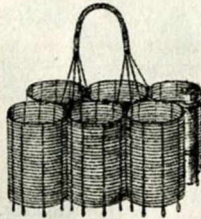

Cueille-Fruits

Cannelle à soutirer

Martinet de Cave à crochet

Hérisson tournant. Breveté s. m. p.
50 100 150 200 300 places.

Pince à
dégoudronner.

Panier à bouteilles

Fausset
hydraulique

Bouche bouteilles
pliant

Egouttoir
à bouteilles
50, 100, 150, 200
et 300 places

Porte-fût avec ou sans levier

Fruitiier en bois, 6, 8 & 10 claires
Le même Fruitiier peut être demandé pliant avec monture en fer.

Porte-Bouteilles simple ou double,
ouvert ou fermé, peint ou galvanisé.
100, 150, 200, ou 300 places.