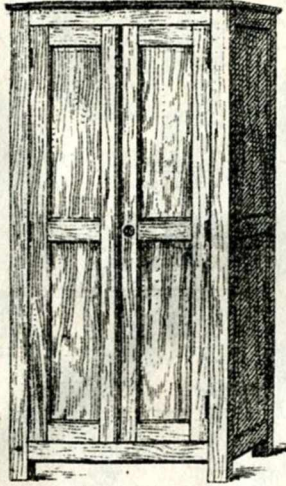

ALLEZ FRÈRES, Rue St Martin, 1, PARIS

N°	Longueur	Largeur
1	25^m	18^m
2	32	22
3	37	27

Armoire