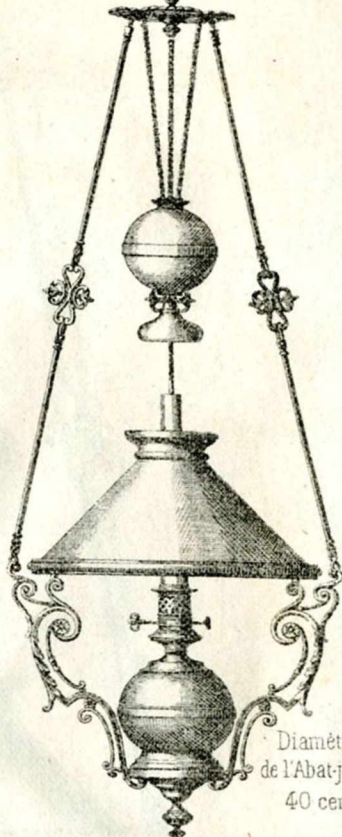

Garniture riche en marbre et bronze

N^o 2

Diamètre
de l'Abat jour
30 cent.
33 "
35 "

Suspension à Volutes

N^o 6

Diamètre
de l'Abat-jour
40 cent.

Suspension Louis XIV

Lanterne
de Vestibule
à boule,
à œuf,
ou à pans.

Lampe en bronze
à têtes de lion

Lampe
forme bouteille

Candélabre
en bronze
ou en
Composition

Lampe
Jardinière

Lampe en bronze
à anses

Nota: Les Suspensions peuvent être demandées en verni, en bronze vert ou en bronze médaille.
Elles se font avec ou sans lumières.