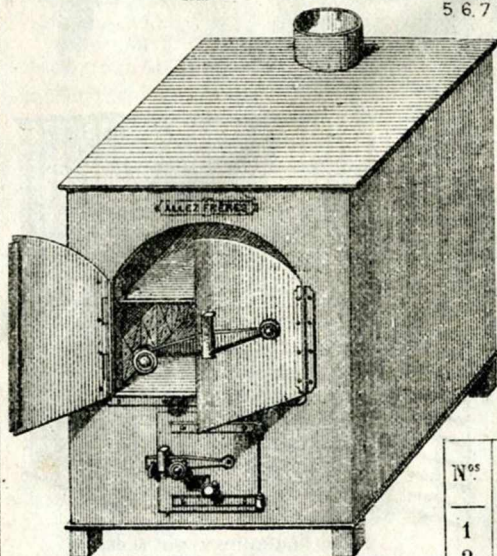

H
FOUR A PATISSERIE CARRÉ
garni de briques, foyer à l'usage du bois