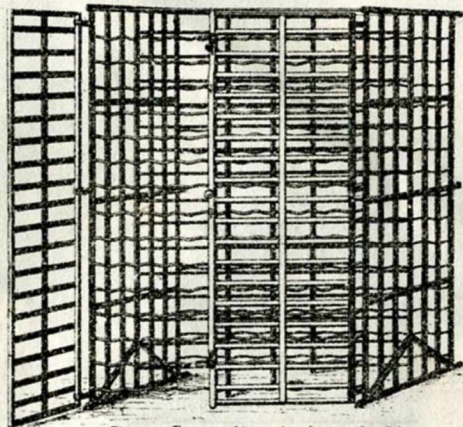

Cueille-Fruits

Cannelle à soutirer

Martinet de Cave à crochet

Hérisson tournant. Breveté s. m. p.
50 100 150 200 300 places.

Pince à
dégoudronner.

Panier à bouteilles

Fausset
hydraulique

Bouche bouteilles
pliant

Egouttoir
à bouteilles
50, 100, 150, 200
et 300 places

Porte-fût avec ou sans levier

Fruitiier en bois, 6, 8 & 10 claires
Le même Fruitiier peut être demandé pliant avec monture en fer.

Porte-Bouteilles simple ou double,
ouvert ou fermé, peint ou galvanisé.
100, 150, 200, ou 300 places.