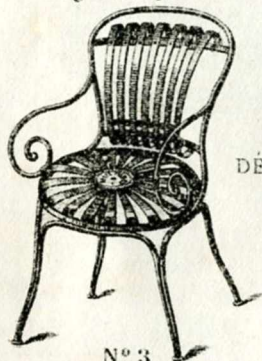

N° 3
Fauteuil avec siège
et dossier élastiques
22^f.

DÉPOSÉ