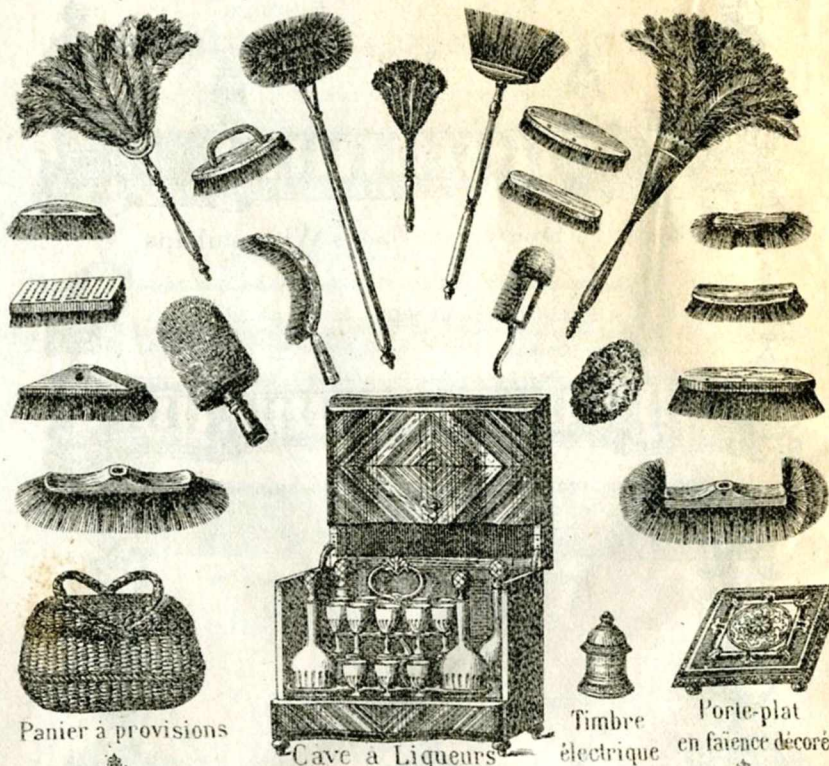

ALLEZ FRÈRES, Rue St Martin, 1, PARIS

BROSSERIE FINE & ORDINAIRE - BALAIS - PLUMÉAUX - ÉPONGES