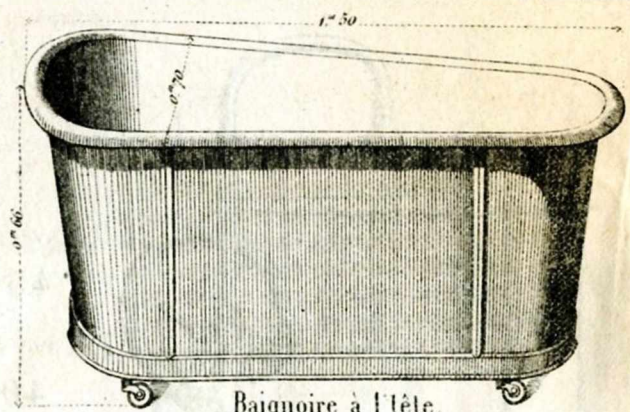

400^f

APPAREIL D'HYDROTHERAPIE A PRESSION

Grand modèle avec Douches en cercles, en pluie et en jet.

Nota. — Le même Appareil peut-être demandé sans les cercles en cuivre Prix 270^f.

Appareils à douches sans pression de tous les modèles.

Rideaux pour appareils en toile imperméable ou en caoutchouc.

ALLEZ FRÈRES, Rue St Martin, 1, PARIS

Baignoire à l'tête.

Baignoire à dossier renversé

Baignoire à bateau.

ALLEZ FRÈRES, Rue S^t Martin, 1, PARIS