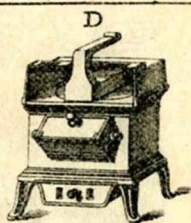

D
Fourneau de Tailleur
en fonte
2, 3 et 4 fers