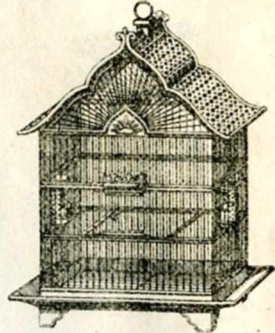

Banc rustique canné 2 et 3 places.

Tabouret
bois rond

Tabouret
cane

CAGE CHALET EN BOIS
avec ou sans séparation

CAGE RONDE

CAGE CHALET GOTHIQUE

Jardinière petit fil

Jeu de Tonneau
en bois blanc ou en chêne

Jardinière en bois rustique

Jardinière ovale à volutes
N^{os} 1 et 2.

N^o1

N^o2

Jardinière bord renversé
pied riche

Les Jardinières et les Suspensions peuvent être demandées en couleur jone ou en blanc et or.