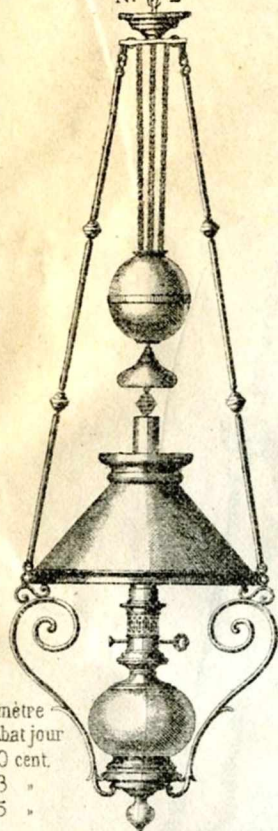

Garniture riche en marbre et bronze

N^o 2

Diamètre
de l'Abat jour
30 cent.
33 "
35 "

Suspension à Volutes

N^o 6

Diamètre
de l'Abat-jour
40 cent.

Suspension Louis XIV

Lanterne
de Vestibule
à boule,
à œuf,
ou à pans.

Lampe en bronze
à têtes de lion

Lampe
forme bouteille

Candélabre
en bronze
ou en
Composition

Lampe
Jardinière

Lampe en bronze
à anses

Nota: Les Suspensions peuvent être demandées en verni, en bronze vert ou en bronze médaille.
Elles se font avec ou sans lumières.