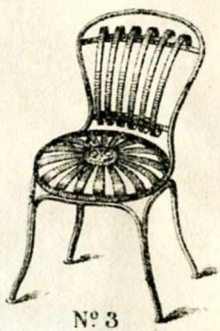

N° 3
Chaise avec siège
et dossier élastiques
11^f.